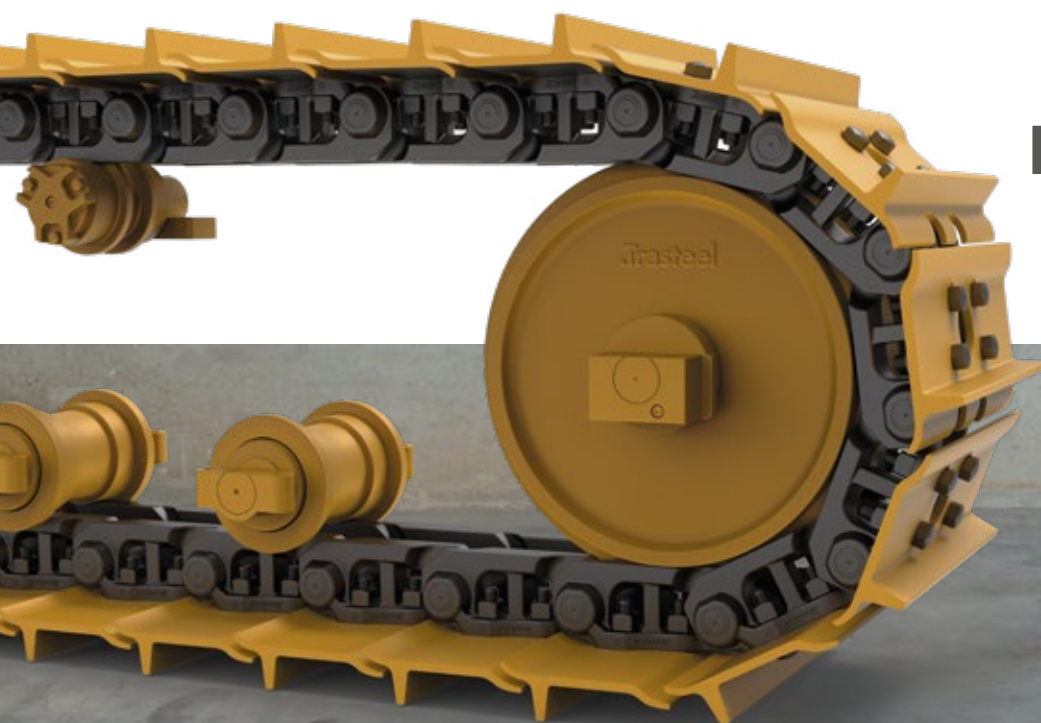

Todo tipo de componentes de rodaje para equipos montados sobre orugas:

- Cadenas de acero selladas y engrasadas para excavadoras
- Cadenas lubricadas con sello PPR para bulldozers
- Tejas Standard y de Extremo Servicio
- Ruedas guía completas con soportes
- Rodillos inferiores y superiores
- Sectores de rueda cabilla y ruedas completas
- Tornillería de alta resistencia

BULLDOZER

Los repuestos **Trasteel Track** son sometidos a exigentes controles de calidad para garantizar un desempeño óptimo y una durabilidad superior.

CATERPILLAR

D4D / D4E / D4H / D5B / D5E / D5H / D5K / D5M / D5N / D6C / D6D / D6E / D6G / D6H / D6M / D6N / D6R / D6T / D7F / D7G / D7H / D7R / D8H / D8K / D8L / D8N / D8R / D8T / D9N / D9R / D9T / D10N / D10R / D10T / D11R / D11T

*Otras marcas y modelos disponibles. Consultar disponibilidad

RENTABILIDAD EN CADENA

Trasteel TRACK

EXCAVADORA

CATERPILLAR

315C / 315D / 315E / 315F / 316E / 317B / 318B / 318C / 319C / 319D / 320 / 320B / 320C / 320D / 320E / 321B / 321C / 321D / 322B / 322C / 322D / 323D / 323E / 324D / 324E / 325 / 325B / 325C / 325D / 325F / 328D / 329D / 329E / 330 / 330B / 330C / 330D / 336D / 336E / 345B / 345C / 345D / 349D / 349E / 350 / 365C