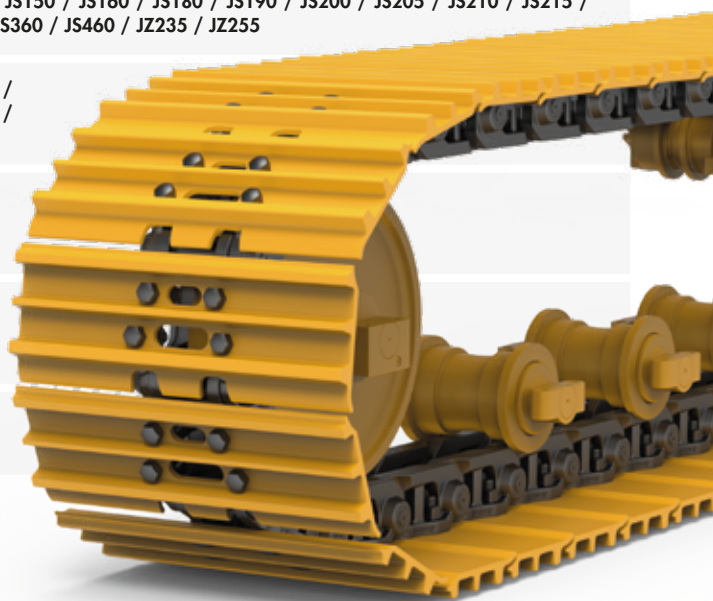

HYUNDAI

HX220 / HX260 / HX300 / HX330 / R125 / R130 / R140 / R145 / R160 / R180 / R200 / R210 / R215 / R220 / R235 / R250 / R260 / R280 / R290 / R300 / R305 / R320 / R330 / R350 / R360 / R370 / R420 / R450 / R480 / R500 / R520

DEVELON

DH110 / DH120 / DH130 / DH150 / DH170 / DH180 / DH200 / DH210 / DH220 / DH280 / DH300 / DH320 / DH330 / DX140 / DX160 / DX180 / DX220 / DX225 / DX235 / DX245 / DX255 / DX300 / DX350 / DX380 / DX420 / DX480 / DX490 / DX520 / DX530

CASE CONSTRUCTION

1188 / 1850 / 2050M / 9020B / 9021 / 9030B / CX130 / CX135 / CX145 / CX160 / CX180 / CX210 / CX225 / CX230 / CX235 / CX240 / CX245 / CX250 / CX290 / CX300 / CX330 / CX350 / CX370 / CX460 / CX470 / CX490

JCB

JS110 / JS115 / JS130 / JS131 / JS135 / JS145 / JS150 / JS160 / JS180 / JS190 / JS200 / JS205 / JS210 / JS215 / JS220 / JS240 / JS290 / JS300 / JS305 / JS330 / JS360 / JS460 / JZ235 / JZ255

KOBELCO

SK140 / SK150 / SK160 / SK170 / SK180 / SK200 / SK210 / SK220 / SK230 / SK235 / SK250 / SK260 / SK290 / SK320 / SK330 / SK350 / SK400

XCMG

XE150E / XE150U / XE210E / XE210U / XE215C / XE220E / XE235C / XE250U / XE250E / XE265C / XE300U / XE360U / XE370

SANY

SY135C / SY155U / SY215C / SY230 / SY235C / SY265C / SY305C / SY335 / SY365C / SY390H / SY500H

HIDROMEK

HMK140 / HMK145 / HMK230 / HMK300 / HMK310

*Otras marcas y modelos disponibles. Consultar disponibilidad

Los nombres, descripciones, ilustraciones y referencias de otras marcas se utilizan a modo de referencia.

cohidrex

www.cohidrex.com

✉ info@cohidrex.es

MADRID

Pol. Ind. La Raya • C/ Guadalquivir, 2
28816 Camarma de Esteruelas
Madrid

☎ +34 91 802 12 91

CÁCERES

Pol. Ind. Las Capellanías
C/ Alpargateros, 1
10005 Cáceres

☎ +34 927 230 834

LA CORUÑA

LT51 Workspace • Oficina 1A
La Telva 2 C, Pt. 1
15660 Cambre • La Coruña

☎ +34 666 572 640